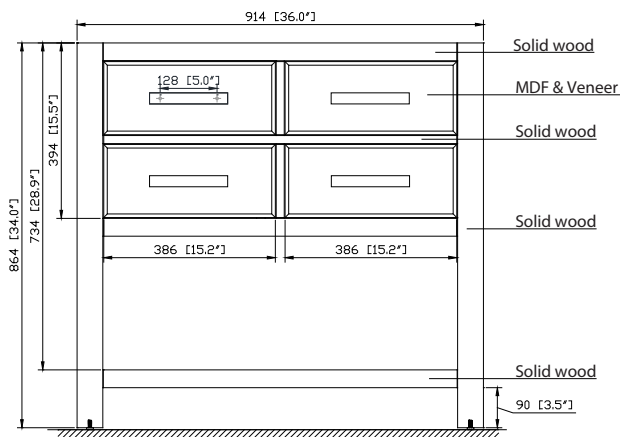

Back

Product Diagrams

Front