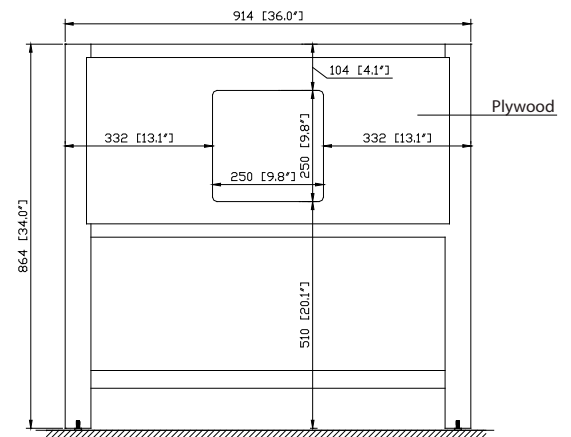

Avanity

BROOKS-V36-CG
BROOKS-V36-WT

Features

- Solid poplar wood frame, poplar veneer MDF
- 2 soft-close drawer
- Brushed nickel finished hardware
- Adjustable height levelers

Colors / Finishes

- Chilled Gray
- White

Nominal Dimension

- 36W x 21.5D x 34H (inches)

Related Items

Mirror	14000-M24-CG	14000-MC24-CG	14000-M28-CG
	14000-M24-WT	14000-MC24-WT	14000-M28-WT
Vanity Top	SUT37BK-R	SUT37GB-R	SUT37CW-R
	SUT37BK	SUT37GB	SUT37CW
Sink	CUM20WT-R	CUM18WT	CUM18LN

Product Diagrams

Back

Side

Top

For customer support please call 866 522 5578 weekdays 9:00 to 6:00 PST