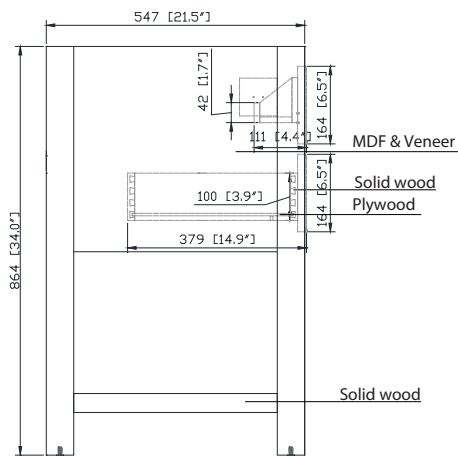

Avanity

BROOKS-V36-CG
BROOKS-V36-WT

Features

- Solid poplar wood frame, poplar veneer MDF
- 2 soft-close drawer
- Brushed nickel finished hardware
- Adjustable height levelers

Colors / Finishes

- Chilled Gray
- White

Nominal Dimension

- 36W x 21.5D x 34H (inches)

Related Items

Mirror	14000-M24-CG	14000-MC24-CG	14000-M28-CG
	14000-M24-WT	14000-MC24-WT	14000-M28-WT
Vanity Top	SUT37BK-R	SUT37GB-R	SUT37CW-R
	SUT37BK	SUT37GB	SUT37CW
Sink	CUM20WT-R	CUM18WT	CUM18LN

Product Diagrams

Side

Top

For customer support please call 866 522 5578 weekdays 9:00 to 6:00 PST