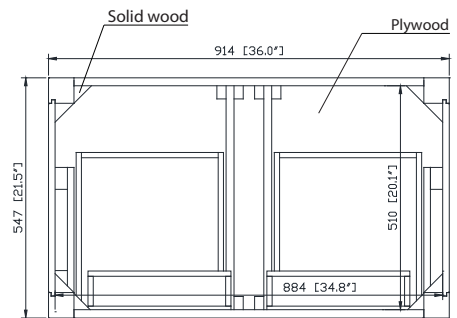

Top

For customer support please call 866 522 5578 weekdays 9:00 to 6:00 PST