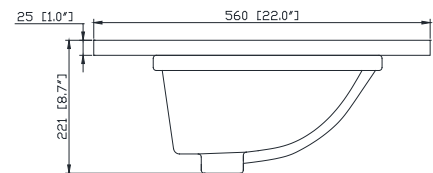

## Nominal Dimension

- 36W x 21.5D x 34H (inches)

## Caractéristiques

- Découpe supérieure pour évier rectangulaire encastré simple
- Haut pré-percé pour robinet large de 8 "
- Dosseret de 4 "inclus

## Nominal Dimension / Dimension Nominale

- 37W x 22D x 8.7H inches | 940 x 560 x 221 mm

## Product Diagrams / Diagrammes Produit

Top / Haut

Front / De face

Side / Côté