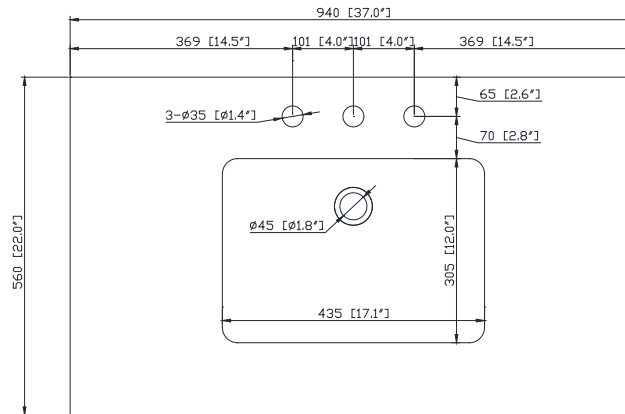

Product Diagrams / Diagrammes Produit

Top / Haut