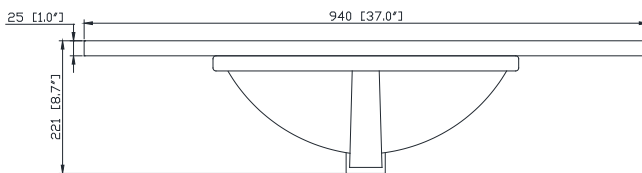

## Nominal Dimension

- 36W x 21.5D x 34H (inches)

## Caractéristiques

- Découpe supérieure pour évier rectangulaire encastré simple
- Haut pré-percé pour robinet large de 8 "
- Dosseret de 4 "inclus

## Nominal Dimension / Dimension Nominale

- 37W x 22D x 8.7H inches | 940 x 560 x 221 mm

## Product Diagrams / Diagrammes Produit

Top / Haut

Front / De face

Side / Côté